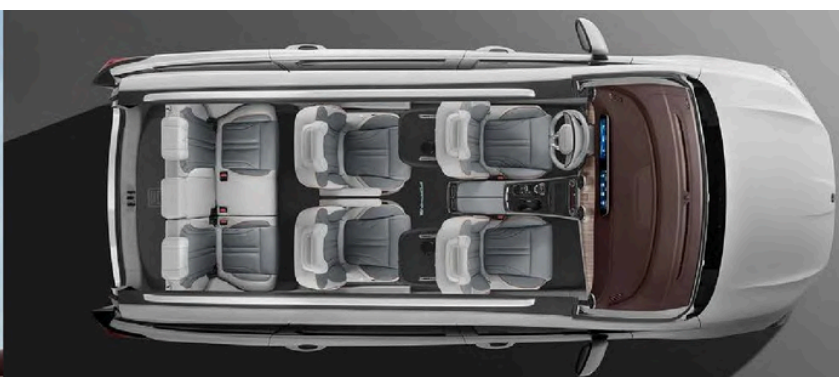

Rozměry a hmotnosti

	Exclusive
Délka (mm)	4850
Šířka (mm)	1900
Výška (mm)	1715
Rozvor (mm)	2900
Rozchod kol vpředu/vzadu (mm)	1590/1595
Pohotovostní hmotnost (kg)	1860
Maximální přípustná hmotnost (kg)	2375
Technicky přípustná hmotnost k nápravě (kg) přední/zadní	1016/909
Počet míst k sezení	7
Kombinovaná spotřeba (l / 100 km)^{WLTP}	10,8
Objem palivové nádrže (l)	55

Řízení a nápravy

	Exclusive
Uložení motoru, hnaná náprava	Přední uložení motoru, přední hnaná náprava
Systém řízení	Elektrický posilovač řízení (EPS)
Přední náprava	Nezávislé zavěšení kol typu McPherson
Zadní náprava	Víceprvkové zavěšení kol

Kola a pneumatiky

Pneumatiky	215/55 R18
Disky	Litá kola R18