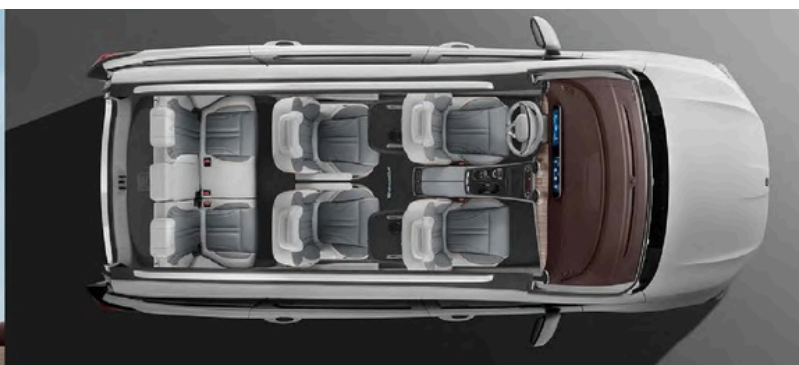

## Komfort a prvky interiéru

Multimediální systém	2x 10,25 " displej, LCD, Wi-Fi, Bluetooth
Reproduktory	6x
Automatická klimatizace	●
Klimatizace pro druhou řadu sedadel	●
Bezklíčový vstup a start	●
Tempomat	●
Počet a uspořádání sedadel	7 sedadel (2+2+3)
Nastavení polohy sedadel	Přední sedadla: elektricky ovládaná, řidič 10 směrů nastavení, funkce vyhřívání, funkce ventilace, spolujezdec 4 směry nastavení, funkce vyhřívání, funkce ventilace 2. řada sedadel: elektricky ovládaná, 4směrné nastavení, funkce vyhřívání a ventilace 3. řada sedadel: s hlavovými opěrkami, sklopitelná do jedné roviny s kufrem
Materiál sedadel	Eko kůže