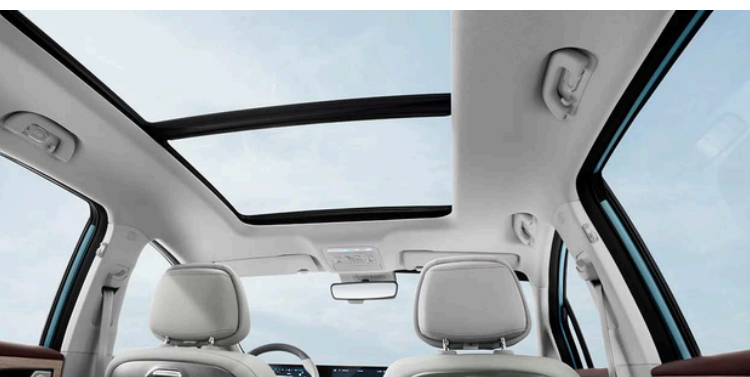

Rozměry a hmotnosti

	Exclusive
Délka (mm)	4850
Šířka (mm)	1900
Výška (mm)	1715
Rozvor (mm)	2900
Rozchod kol vpředu/vzadu (mm)	1590/1595
Pohotovostní hmotnost (kg)	1860
Maximální přípustná hmotnost (kg)	2375
Technicky přípustná hmotnost k nápravě (kg) přední/zadní	1016/909
Počet míst k sezení	7
Kombinovaná spotřeba (l / 100 km)^{WLTP}	10,8
Objem palivové nádrže (l)	55

Řízení a nápravy

	Exclusive
Uložení motoru, hnaná náprava	Přední uložení motoru, přední hnaná náprava
Systém řízení	Elektrický posilovač řízení (EPS)
Přední náprava	Nezávislé zavěšení kol typu McPherson
Zadní náprava	Víceprvkové zavěšení kol

Kola a pneumatiky

Pneumatiky	215/55 R18
Disky	Litá kola R18